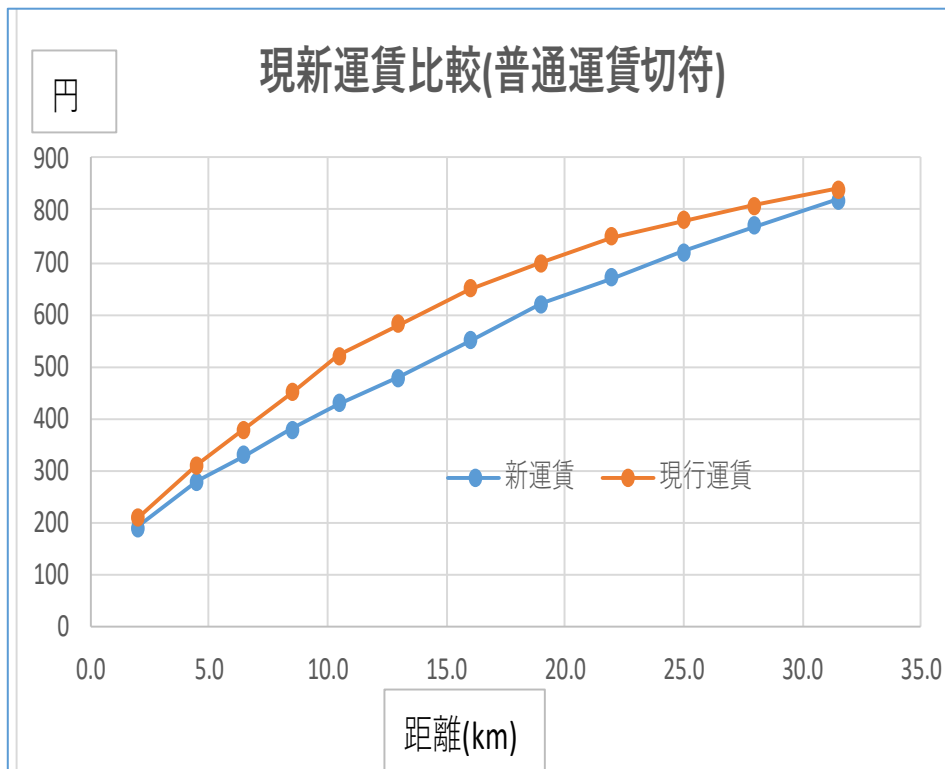

北総鉄道普通運賃

新旧比較と駅別値下げ額

(北総鉄道2021年11月19日発表の普通運賃値下げ内容)

普通運賃値下げ額(大人)

(京成高砂から各駅迄の値下げ額)